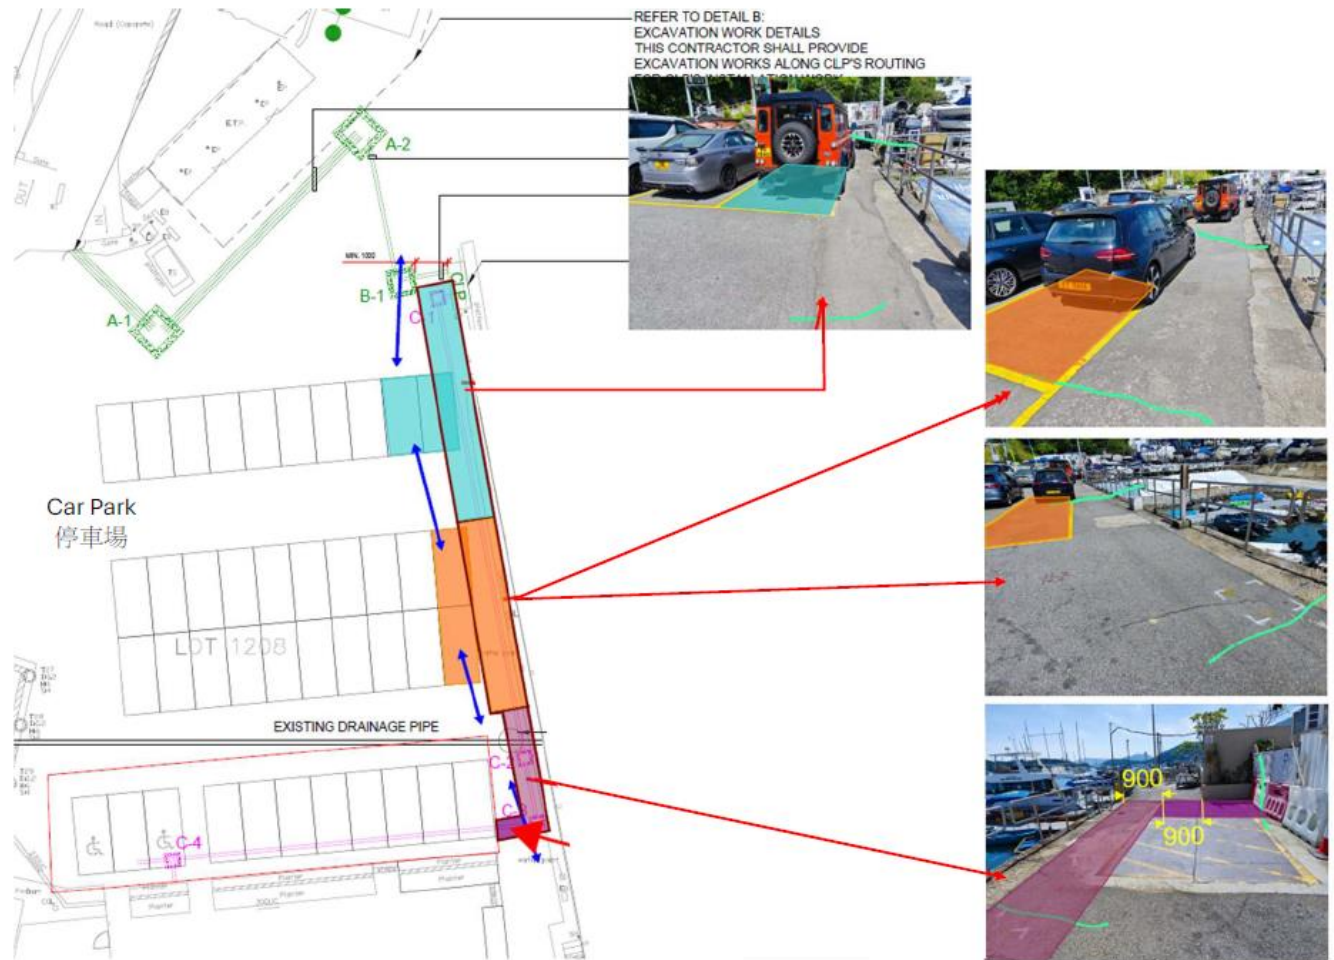

Member Notice Trench works near sea wall

Dear Members

To facilitate re-routing of underground utilities ahead of the lift construction, there will be trench works carried out near the sea wall from 2 December 2024. We anticipate these works being completed around end February 2025.

Below is a map showing the location of the affected car park for your information: