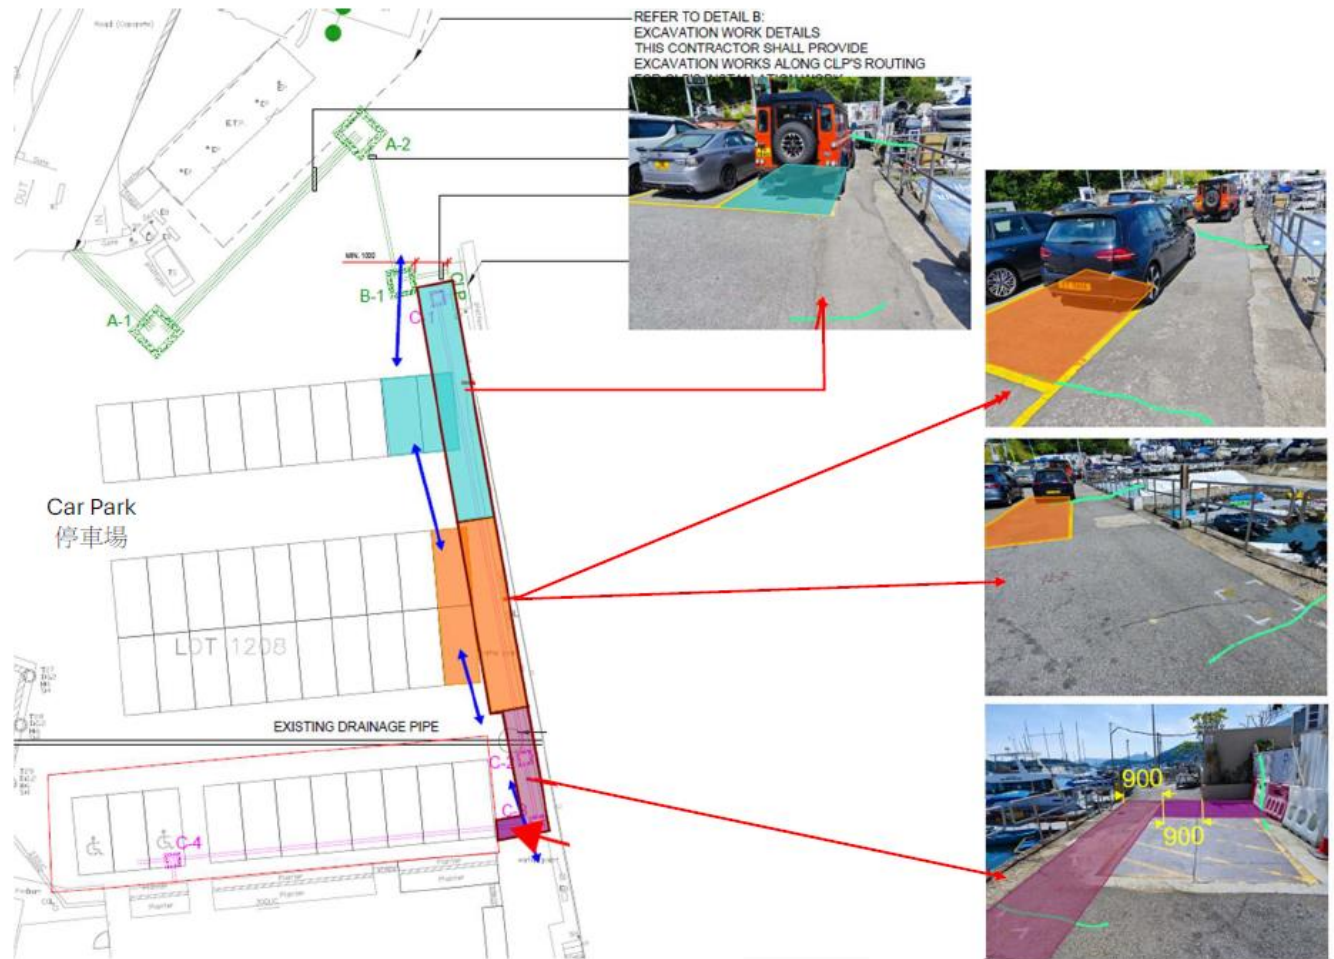

2 December 2024

Member Notice Trench works near sea wall

Dear Members

To facilitate re-routing of underground utilities ahead of the lift construction, there will be trench works carried out near the sea wall from 2 December 2024. We anticipate these works being completed around end February 2025.

會員通告 海堤附近的線管工程

尊貴的會員

為方便電梯施工前重新規劃地下公用設施的路線，本會將由 2024 年 12 月 2 日起在海堤附近進行線管工程。預計工程將於 2025 年 2 月底完成。

下圖顯示受影響停車場位置，以供參考：

此致

白沙灣遊艇會會所管理層
2024 年 12 月 2 日